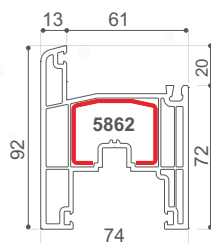

SMOOVIO . Profili e Sezioni

Anta