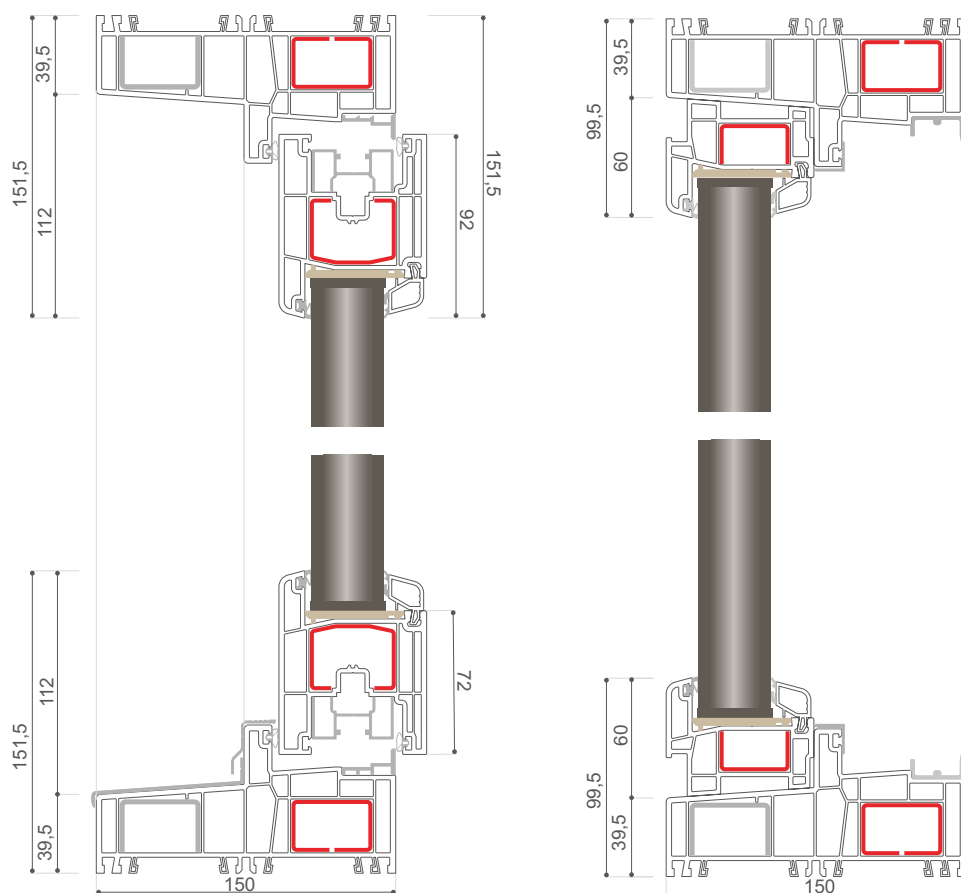

SERIE  
**SMOOVIO**  
 SCORREVOLE

Grandi dimensioni con minimo ingombro, maggiore tenuta ed isolamento in una soluzione con profilo ridotto e ampia superficie vetrata.

INTERNO

ESTERNO

---

**TRASMITTANZA TERMICA**

# SMOOVIO . Profili e Sezioni

Telaio

Anta

Anta Design