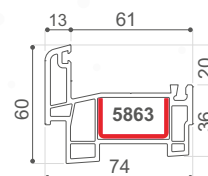

Anta Design