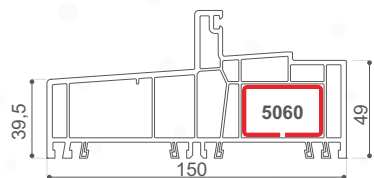

SMOOVIO . Profili e Sezioni

Telaio