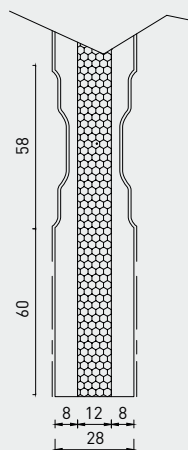

Rivestimento: Pellicola acrilica
a tinta unita o effetto legno

CARATTERISTICHE TECNICHE

DIMENSIONI SCURETTO

Per altezza inferiore a mt. 1 1 riquadro

Per altezza maggiore a mt. 1 2 riquadri

Con rinforzo interno sull'altezza realizzato
con 2 Piatte di acciaio da mm 3,5x10

Tipo SC
con disegni a rilievo
(tipo diamante).

Tipo RM
(liscio)

Tipo RMOC
(orizzontale)

Tipo RMVC
(verticale)

CARATTERISTICHE TECNICHE

Spessore nominale pannello mm 28

Valore $U_{p,p}$ (Tipo UC e SC) = 1,68 W/(m²K)