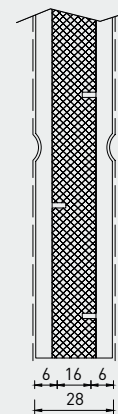

Tipo SC
con disegni a rilievo
(tipo diamante).

Tipo RM
(liscio)

Tipo RMOC
(orizzontale)

Tipo RMVC
(verticale)

CARATTERISTICHE TECNICHE

Spessore nominale pannello mm 28

Valore $U_{p,p}$ (Tipo UC e SC) = 1,68 W/(m²K)