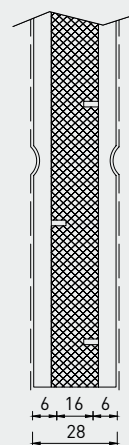

Da 28 mm di spessore, con intercapedine coibentata, i pannelli possono avere disegni incisi (pantografati) o a rilievo (bugnati) con o senza vetro e con inserti. La scelta del portoncino, del colore, dell'eventuale vetro e degli accessori è fondamentale per caratterizzare l'ingresso con stile.

Pannelli pantografati
Tipo MC

Pannelli bugnati con o senza vetri
Tipo ONC

Pannelli con inserti
Tipo OPLC

Pannelli pantografati
Tipo RMOC

CARATTERISTICHE TECNICHE

DIMENSIONI STANDARD PANNELLO

Pannello intero 900x2200
Mezzo pannello 500x2200

RIFILABILE MAX MM

560x1770
300x1770

DECORO STANDARD

490x1700
230x1700

Spessore nominale pannello mm 28

Valore $U_{p,p} = 1,68 \text{ W}/(\text{m}^2\text{K})$

Pannelli interi per porte classiche

Mod. 003