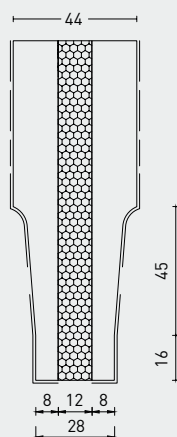

Rivestimento: Pellicola acrilica
a tinta unita o effetto legno

CARATTERISTICHE TECNICHE

DIMENSIONI SCURETTO

Per altezza inferiore a mt. 1 1 riquadro

Per altezza maggiore a mt. 1 2 riquadri

Con rinforzo interno sull'altezza realizzato
con 2 Piatte di acciaio da mm 3,5x10

Tipo SC
con disegni a rilievo
(tipo diamante).

Tipo RM
(liscio)

Tipo RMOC
(orizzontale)

Tipo RMVC
(verticale)

CARATTERISTICHE TECNICHE

Spessore nominale pannello mm 28

Valore $U_{p,p}$ (Tipo UC e SC) = 1,68 W/(m²K)