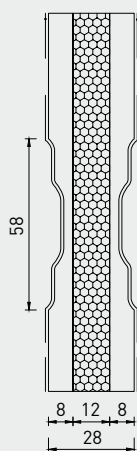

Da 28 mm di spessore, con intercapedine coibentata, i pannelli possono avere disegni incisi (pantografati) o a rilievo (bugnati) con o senza vetro e con inserti. La scelta del portoncino, del colore, dell'eventuale vetro e degli accessori è fondamentale per caratterizzare l'ingresso con stile.

Pannelli pantografati
Tipo MC

Pannelli bugnati con o senza vetri
Tipo ONC

Pannelli con inserti
Tipo OPLC

Pannelli pantografati
Tipo RMOC

CARATTERISTICHE TECNICHE

DIMENSIONI STANDARD PANNELLO

Pannello intero 900x2200
Mezzo pannello 500x2200