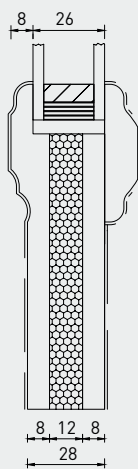

Da 28 mm di spessore, con intercapedine coibentata, i pannelli possono avere disegni incisi (pantografati) o a rilievo (bugnati) con o senza vetro e con inserti. La scelta del portoncino, del colore, dell'eventuale vetro e degli accessori è fondamentale per caratterizzare l'ingresso con stile.

Pannelli pantografati
Tipo MC

Pannelli bugnati con o senza vetri
Tipo ONC

Pannelli con inserti
Tipo OPLC

Pannelli pantografati
Tipo RMOC

CARATTERISTICHE TECNICHE

DIMENSIONI STANDARD PANNELLO

Pannello intero 900x2200
Mezzo pannello 500x2200

RIFILABILE MAX MM

560x1770
300x1770

DECORO STANDARD

490x1700
230x1700

Spessore nominale pannello mm 28

Valore $U_{p,p} = 1,68 \text{ W}/(\text{m}^2\text{K})$

Pannelli interi per porte classiche

Mod. 003