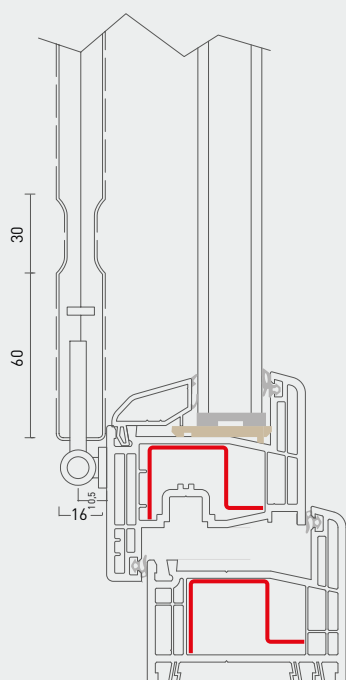

Pannelli per Scuretti interni in HDF rivestito pantografato

Pannelli in HDF idrorepellente,
spessore 16 mm.

Disegni incisi (pantografati).

Rivestimento: Pellicola acrilica
a tinta unita o effetto legno

CARATTERISTICHE TECNICHE

DIMENSIONI SCURETTO

Per altezza inferiore a mt. 1   1 riquadro

Per altezza maggiore a mt. 1   2 riquadri

Con rinforzo interno sull'altezza realizzato
con 2 Piatte di acciaio da mm 3,5x10

LAVORAZIONE

Esterno Inciso
Interno Inciso
Liscio