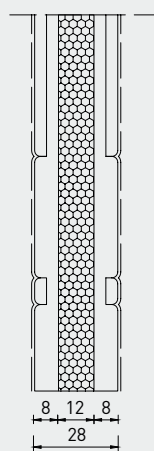

Da 28 mm di spessore, con intercapedine coibentata, i pannelli possono avere disegni incisi (pantografati) o a rilievo (bugnati) con o senza vetro e con inserti. La scelta del portoncino, del colore, dell'eventuale vetro e degli accessori è fondamentale per caratterizzare l'ingresso con stile.

Caratteristiche

Superficie a vista realizzata con l'impiego di pellicole in PVC-Acrylic con esclusivo e brevettato sistema di riflessione dei Raggi UV fino all'80%.

Anima in Pannello di fibre di legno a media densità per ambienti umidi (WJ Exterior), realizzato solo con impiego di legno proveniente da conifere.

Pannelli pantografati
Tipo MC

Pannelli bugnati con o senza vetri
Tipo ONC

Pannelli con inserti
Tipo OPLC

Pannelli pantografati
Tipo RMOC

CARATTERISTICHE TECNICHE

DIMENSIONI STANDARD PANNELLO

Pannello intero 900x2200
Mezzo pannello 500x2200

RIFILABILE MAX MM

560x1770
300x1770

DECORO STANDARD

490x1700
230x1700

Spessore nominale pannello mm 28

Valore $U_{p,p} = 1,68 \text{ W}/(\text{m}^2\text{K})$

Pannelli interi per porte classiche

Mod. 003